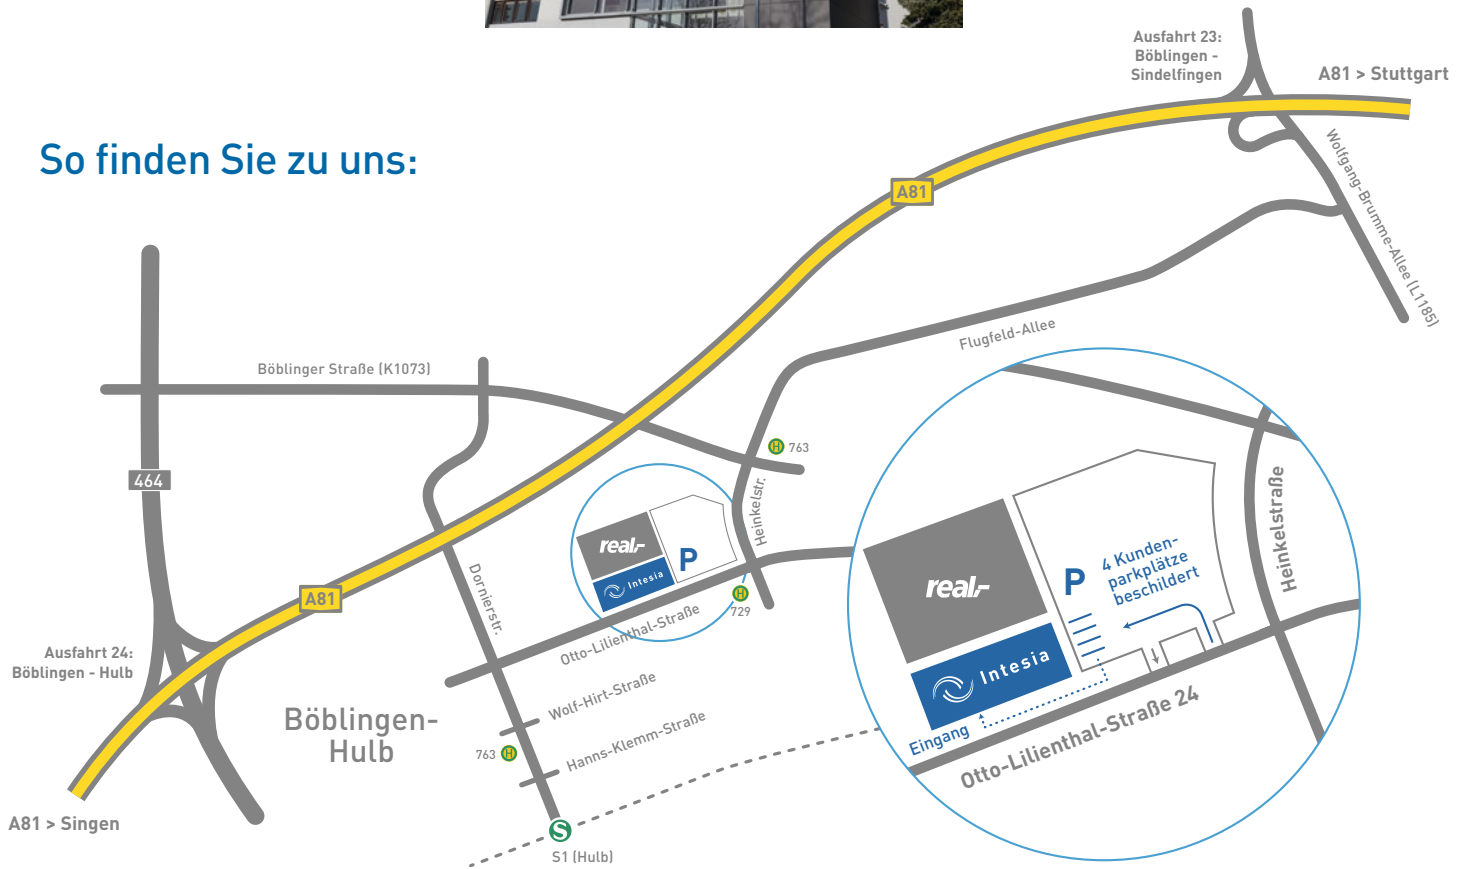

So finden Sie zu uns:

Von Norden A81, von Westen A8, von Osten A8 kommend:

- **A81** Richtung **Singen /Karlsruhe/München**
- Am Dreieck Leonberg
A8 **Richtung Flughafen Messe**
- Autobahnausfahrt **23**
Böblingen-Sindelfingen Richtung
Rudolf-Diesel-Straße / L1185
- Rechts Richtung **Heinkelstraße**
abbiegen
- Rechts abbiegen auf
Otto-Lilienthal-Straße
- Intesia befindet sich auf der
rechten Seite
- **Sie erreichen unsere Kunden-**
parkplätze über die Zufahrt des
real-Parkplatz

Von Süden A81, vom Flughafen A8 kommend:

- A81 Richtung **Stuttgart**
- Autobahnausfahrt **24**
Böblingen-Hulb auf **B464**
Richtung Sindelfingen-West
- Beschilderung in **Richtung**
Böblingen-Hulb folgen und weiter
auf **Böblinger Straße / K1073**
- Rechts abbiegen auf **Dornierstraße**
- Links abbiegen auf
Otto-Lilienthal-Straße
- Intesia befindet sich auf der
linken Seite
- **Sie erreichen unsere Kunden-**
parkplätze über die Zufahrt des
real-Parkplatz

Mit öffentlichen Verkehrsmittel

Von Hauptbahnhof Stuttgart:

- **S-Bahn S1** in Richtung Herrenberg
bis Haltestelle **Hulb** – Fußweg ca.
15 Minuten
- Von Böblingen ZOB:**
- **Bus 763/731** bis Haltestelle
Calwer Str. (Hulb) –
Fußweg ca. 7 Minuten
- **Bus 729** bis Haltestelle
Otto Lilienthal-Straße –
Fußweg ca. 2 Minuten