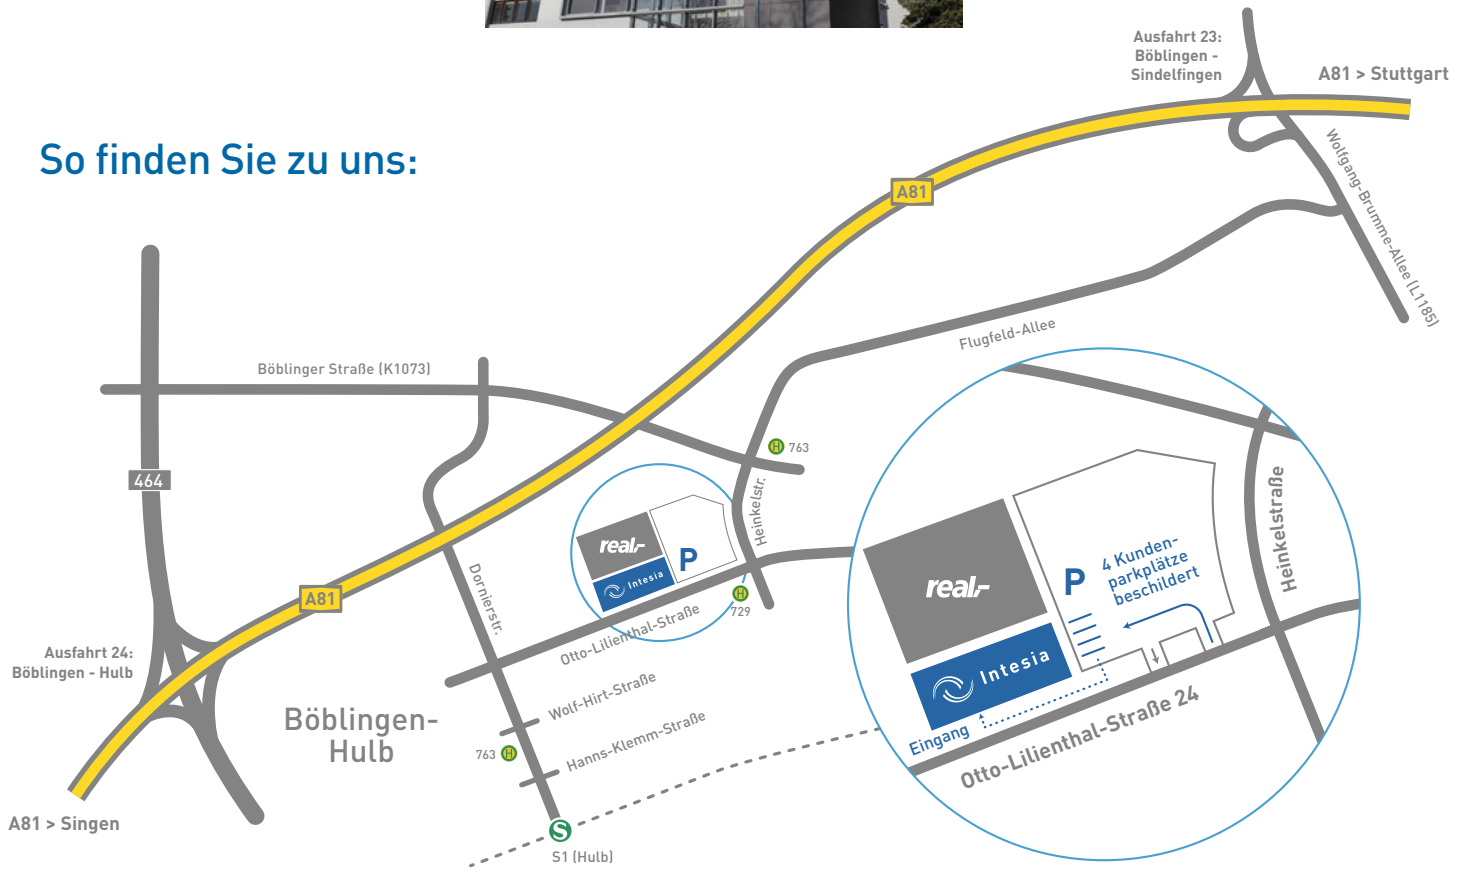

So finden Sie zu uns:

Von Norden A81, von Westen A8, von Osten A8 kommend:

- **A81** Richtung **Singen / Karlsruhe / München**
- Am Dreieck Leonberg **A8 Richtung Flughafen Messe**
- Autobahnausfahrt **23 Böblingen-Sindelfingen** Richtung **Rudolf-Diesel-Straße / L1185**
- Rechts Richtung **Heinkelstraße** abbiegen
- Rechts abbiegen auf **Otto-Lilienthal-Straße**
- Intesia befindet sich auf der **rechten Seite**
- **Sie erreichen unsere Kundenparkplätze über die Zufahrt des real-Parkplatz**

Von Süden A81, vom Flughafen A8 kommend:

- **A81** Richtung **Stuttgart**
- Autobahnausfahrt **24 Böblingen-Hulb** auf **B464 Richtung Sindelfingen-West**
- Beschilderung in **Richtung Böblingen-Hulb** folgen und weiter auf **Böblinger Straße / K1073**
- Rechts abbiegen auf **Dornierstraße**
- Links abbiegen auf **Otto-Lilienthal-Straße**
- Intesia befindet sich auf der **linken Seite**
- **Sie erreichen unsere Kundenparkplätze über die Zufahrt des real-Parkplatz**

Mit öffentlichen Verkehrsmittel

Von Hauptbahnhof Stuttgart:

- **S-Bahn S1** in Richtung Herrenberg bis Haltestelle **Hulb** – Fußweg ca. 15 Minuten
- Von Böblingen ZOB:**
- **Bus 763/731** bis Haltestelle **Calwer Str. (Hulb)** – Fußweg ca. 7 Minuten
- **Bus 729** bis Haltestelle **Otto Lilienthal-Straße** – Fußweg ca. 2 Minuten